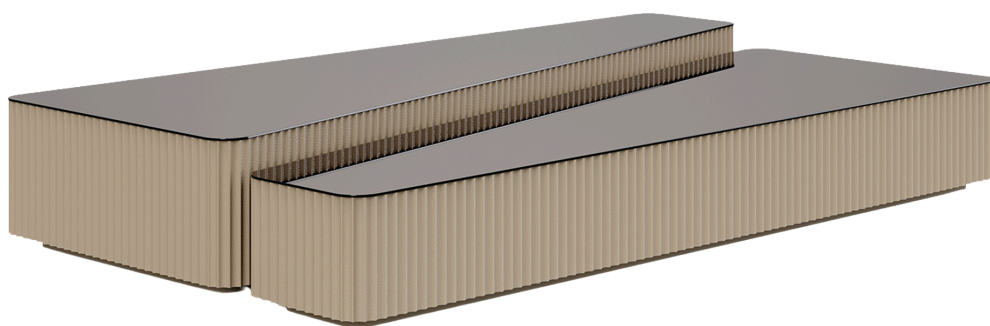

BRETON

MESA DE CENTRO
MALVIN

POR
ESTÚDIO BRETON

Com estrutura revestida em couro contemporâneo e tampo disponível em cristal ou espelho, a Mesa Malvin é a escolha ideal para ambientes que valorizam design e elegância. Um toque moderno com acabamento refinado.

MESA DE CENTRO
MALVIN

BRETON

Mesa de Centro

MESA DE CENTRO
MALVIN

BRETON

Diferenciais:

- Estrutura revestida em couro contemporâneo;
- Tampo disponível em cristal ou espelho.

MESA DE CENTRO
MALVIN

BRETON

 Estrutura revestida em couro contemporâneo, tampo disponível em cristal ou espelho.

Medidas especiais disponíveis sob consulta.

Medidas podem apresentar leves variações. Nos reservamos o direito de efetuar essas alterações em consulta prévia.