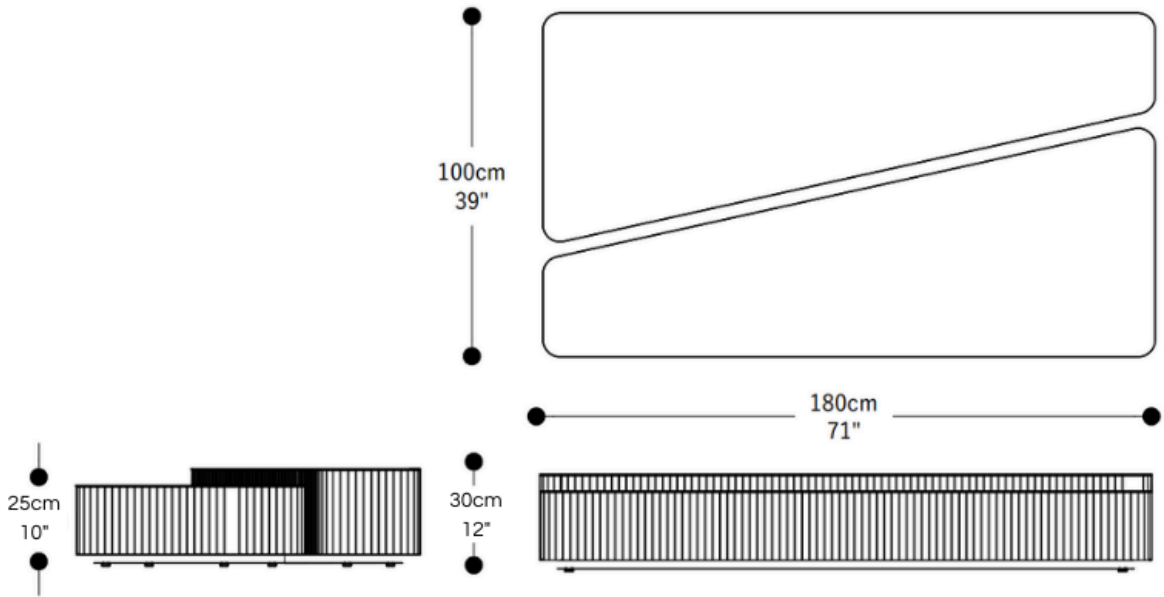

BRETON

MESA DE CENTRO
MALVIN

POR
ESTÚDIO BRETON

Com estrutura revestida em couro contemporâneo e tampo disponível em cristal ou espelho, a Mesa Malvin é a escolha ideal para ambientes que valorizam design e elegância. Um toque moderno com acabamento refinado.

MESA DE CENTRO
MALVIN

BRETON

Mesa de Centro

MESA DE CENTRO
MALVIN

BRETON

Diferenciais:

- Estrutura revestida em couro contemporâneo;
- Tampo disponível em cristal ou espelho.

MESA DE CENTRO
MALVIN

BRETON

 Estrutura revestida em couro contemporâneo, tampo disponível em cristal ou espelho.

Medidas especiais disponíveis sob consulta.

Medidas podem apresentar leves variações. Nos reservamos o direito de efetuar essas alterações em consulta prévia.