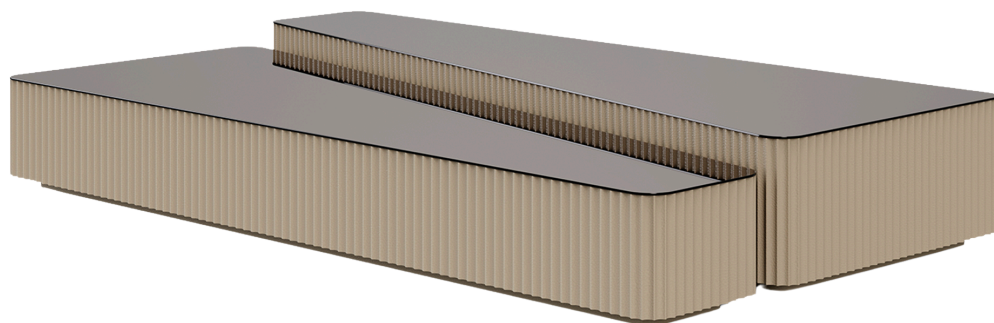

BRETON

MESA DE CENTRO
MALVIN

POR
ESTÚDIO BRETON

Com estrutura revestida em couro contemporâneo e tampo disponível em cristal ou espelho, a Mesa Malvin é a escolha ideal para ambientes que valorizam design e elegância. Um toque moderno com acabamento refinado.

MESA DE CENTRO
MALVIN

BRETON

Mesa de Centro

MESA DE CENTRO
MALVIN

BRETON

Diferenciais:

- Estrutura revestida em couro contemporâneo;
- Tampo disponível em cristal ou espelho.

MESA DE CENTRO
MALVIN

BRETON

 Estrutura revestida em couro contemporâneo, tampo disponível em cristal ou espelho.

Medidas especiais disponíveis sob consulta.

Medidas podem apresentar leves variações. Nos reservamos o direito de efetuar essas alterações em consulta prévia.