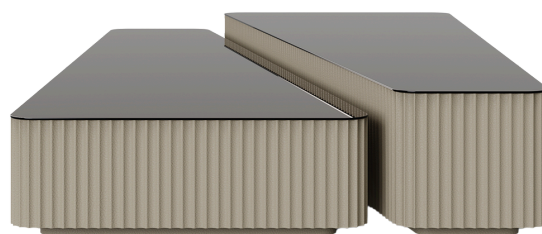

BRETON

MESA DE CENTRO
MALVIN

POR
ESTÚDIO BRETON

Com estrutura revestida em couro contemporâneo e tampo disponível em cristal ou espelho, a Mesa Malvin é a escolha ideal para ambientes que valorizam design e elegância. Um toque moderno com acabamento refinado.

MESA DE CENTRO
MALVIN

BRETON

Mesa de Centro

MESA DE CENTRO
MALVIN

BRETON

Diferenciais:

- Estrutura revestida em couro contemporâneo;
- Tampo disponível em cristal ou espelho.

MESA DE CENTRO
MALVIN

BRETON

 Estrutura revestida em couro contemporâneo, tampo disponível em cristal ou espelho.

Medidas especiais disponíveis sob consulta.

Medidas podem apresentar leves variações. Nos reservamos o direito de efetuar essas alterações em consulta prévia.