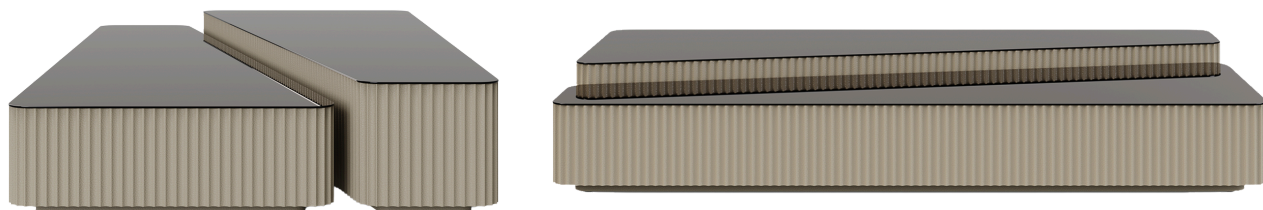

BRETON

MESA DE CENTRO
MALVIN

POR
ESTÚDIO BRETON

Com estrutura revestida em couro contemporâneo e tampo disponível em cristal ou espelho, a Mesa Malvin é a escolha ideal para ambientes que valorizam design e elegância. Um toque moderno com acabamento refinado.

MESA DE CENTRO
MALVIN

BRETON

Mesa de Centro

MESA DE CENTRO
MALVIN

BRETON

Diferenciais:

- Estrutura revestida em couro contemporâneo;
- Tampo disponível em cristal ou espelho.

MESA DE CENTRO
MALVIN

BRETON

 Estrutura revestida em couro contemporâneo, tampo disponível em cristal ou espelho.

Medidas especiais disponíveis sob consulta.

Medidas podem apresentar leves variações. Nos reservamos o direito de efetuar essas alterações em consulta prévia.